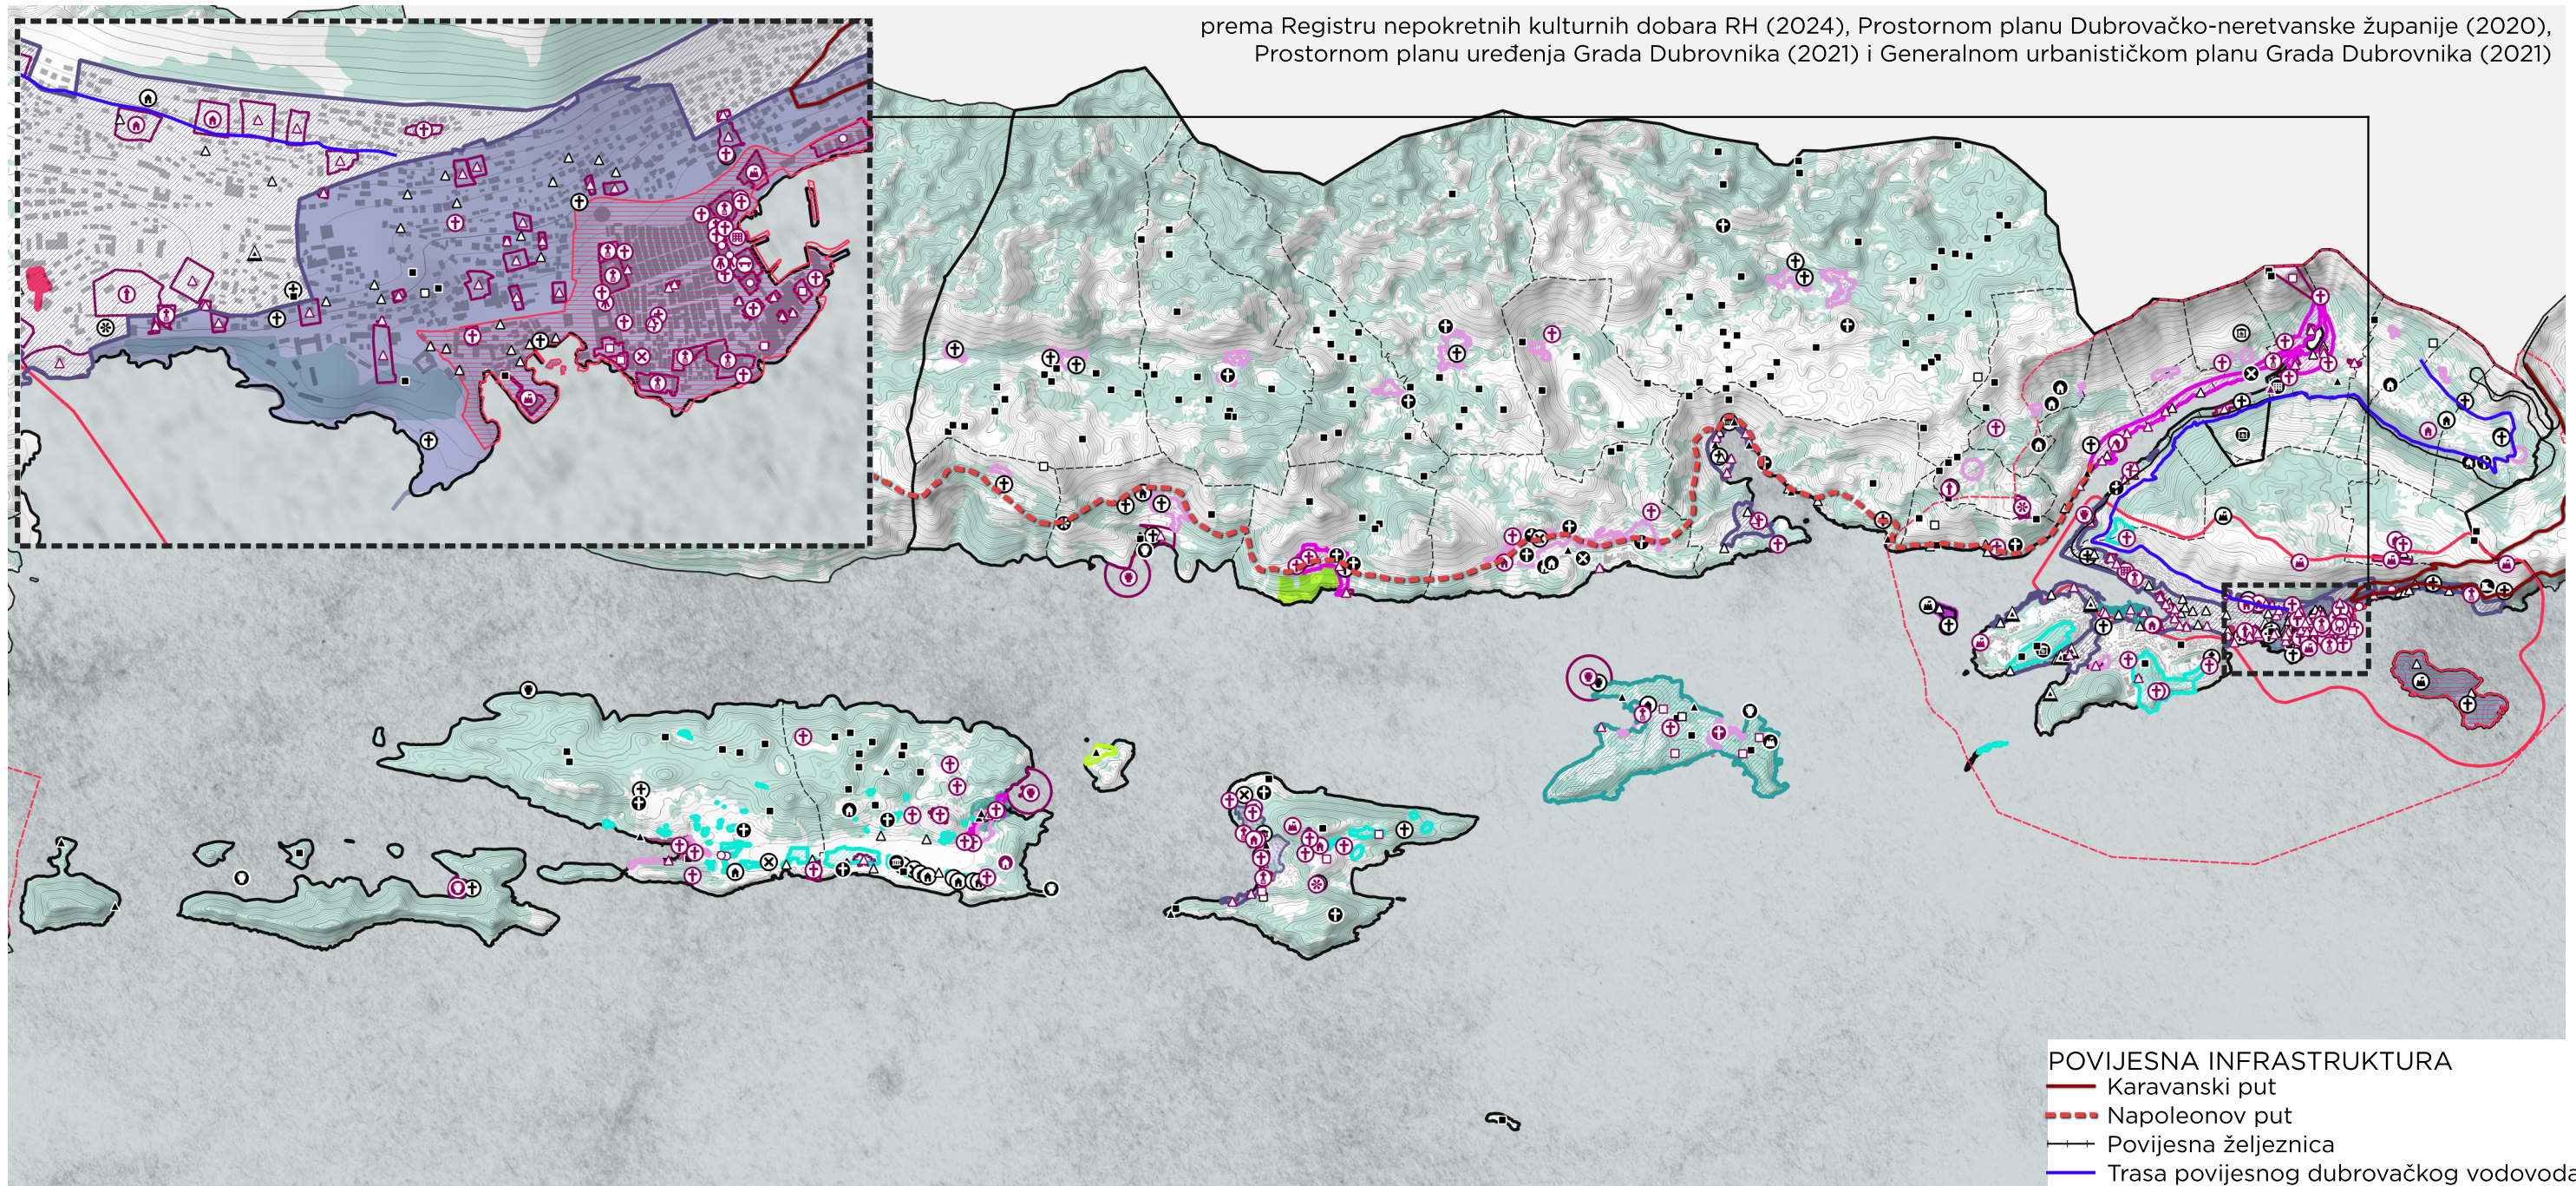

# KARTA KULTURNO-POVIJESNE BAŠTINE

prema Registru nepokretnih kulturnih dobara RH (2024), Prostornom planu Dubrovačko-neretvanske županije (2020),  
Prostornom planu uređenja Grada Dubrovnika (2021) i Generalnom urbanističkom planu Grada Dubrovnika (2021)

## PROSTORNI PLANOVI

### Evidentirane cjeline

- Gradske graditeljske cjeline
- Gradsko-seoske graditeljske cjeline
- Kulturno-povijesne cjeline
- Povijesne cjeline
- Ruralne graditeljske cjeline
- Zone ambijentalne zaštite kulturnih dobara

### SVJETSKA BAŠTINA

- Područje pod UNESCO-om
- Buffer zona
- Okružje (setting)

- POVIJESNA INFRASTRUKTURA**
- Karavanski put
  - - - Napoleonov put
  - Povijesna željeznica
  - Trasa povijesnog dubrovačkog vodovoda